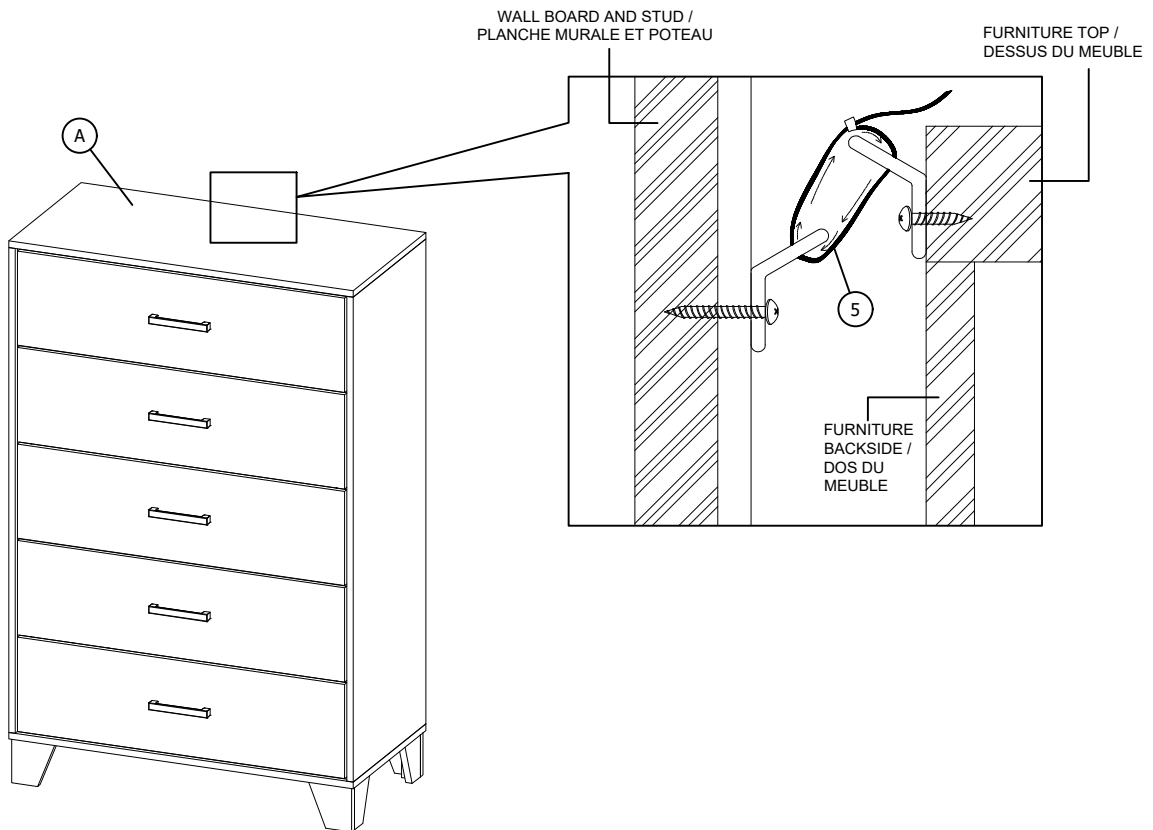

STEP 1 / ÉTAPE 1

STEP 2 / ÉTAPE 2