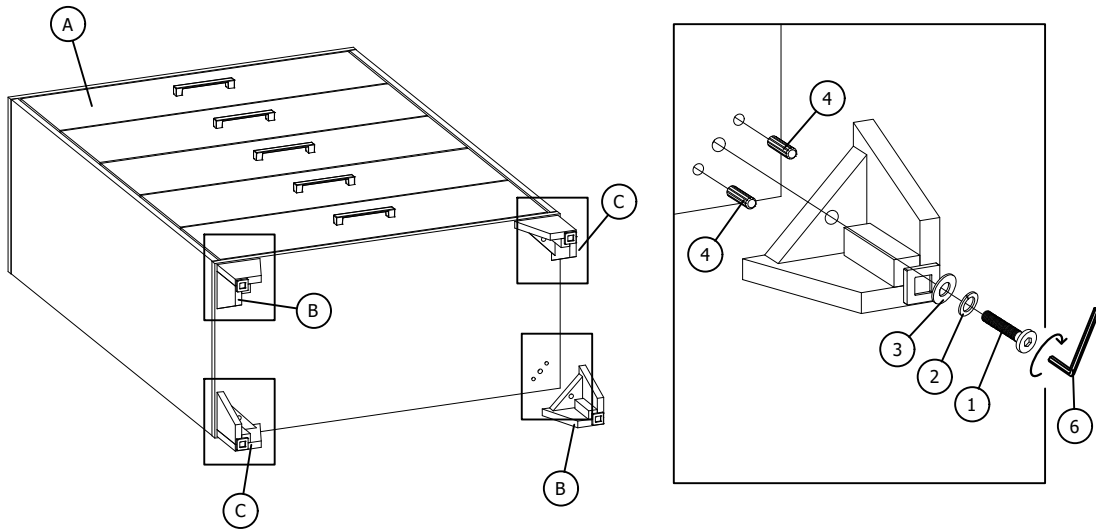

ASSEMBLY INSTRUCTIONS / NOTICE D'ASSEMBLAGE
DESCRIPTION : ARBOR CHEST / COMMODE ARBOR
ITEM NO : ARBOL5CH