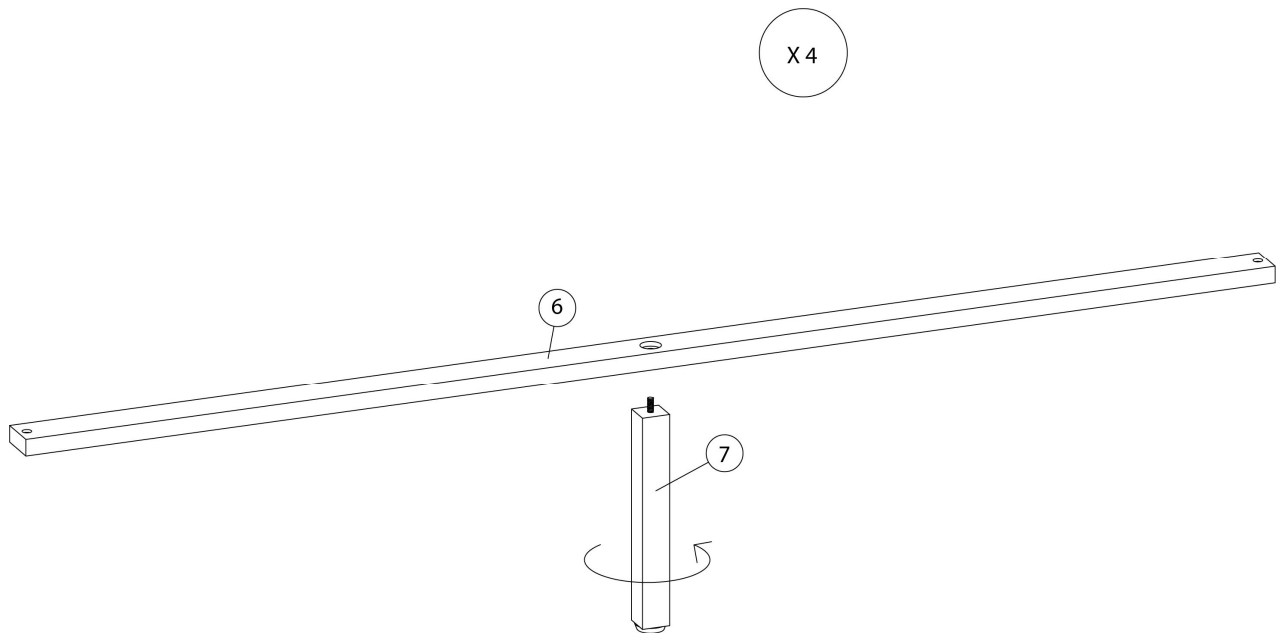

ÉTAPE / STEP 2