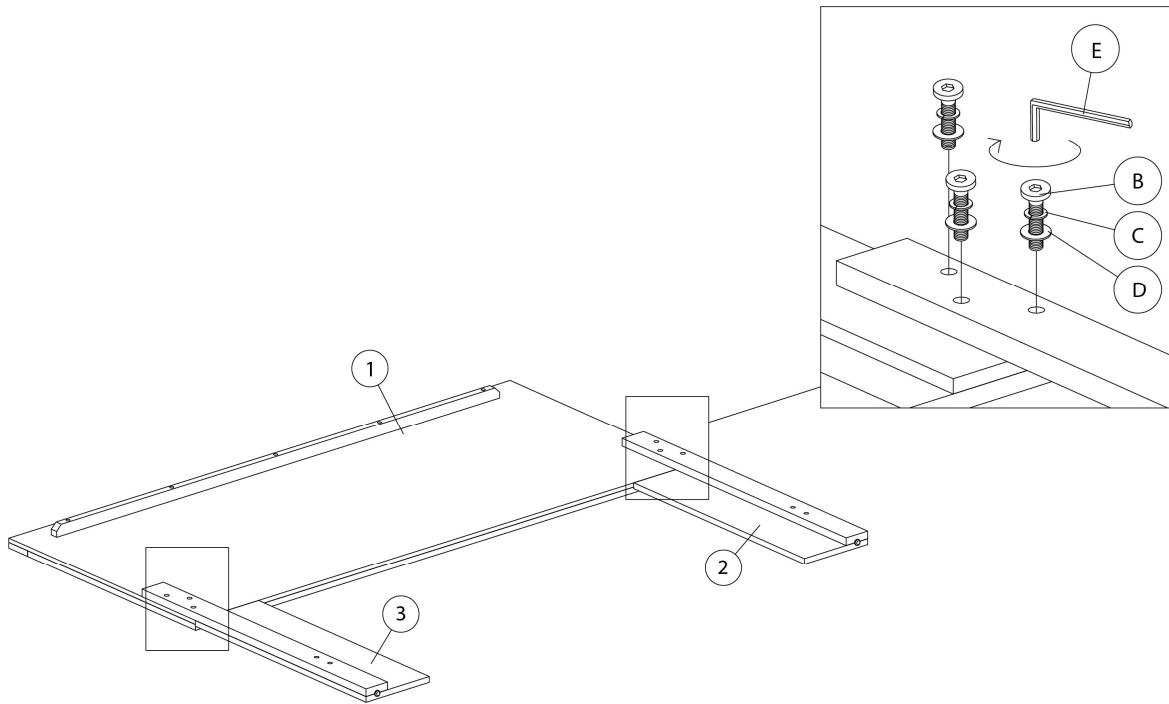

LISTE DES PIÈCES
PARTS LIST

PIÈCE / PART #	IMAGE	DESCRIPTION	QTY / QTÉ
6		SLAT LAMELLE	4
7		SUPPORT LEG PATTE DE SOUTIEN	4

LISTE DES PIÈCES DE MONTAGE
HARDWARE LIST

PIÈCE / PART #	IMAGE	DESCRIPTION	QTY / QTÉ
A		ASSEMBLING BOLT - 3/8" X 5/8" BOULON D'ASSEMBLAGE - 3/8" X 5/8"	8
B		ASSEMBLING BOLT - 3/8" X 1 3/8" BOULON D'ASSEMBLAGE - 3/8" X 1 3/8"	6
C		LOCK WASHER - 3/8" X 1/2" ENTRETOISE DE MÉTAL - 3/8" X 1/2"	6
D		METAL WASHER - 3/8" X 7/8" RONDELLE DE MÉTAL - 3/8" X 7/8"	6
E		HEX KEY CLÉ HEXAGONALE	1

LISTE DES PIÈCES DE MONTAGE
HARDWARE LIST

PIÈCE / PART #	IMAGE	DESCRIPTION	QTY / QTÉ
F		ASSEMBLING SCREW - 1/8" X 1 1/4" VIS D'ASSEMBLAGE - 1/8" X 1 1/4"	8

OUTIL DE VÉRIFICATION DE DIMENSIONS DES PIÈCES
HARDWARE DIMENSIONS VERIFICATION TOOL

ÉTAPE / STEP 1

ÉTAPE / STEP 2

ÉTAPE / STEP 3

ÉTAPE / STEP 4

ÉTAPE / STEP 5