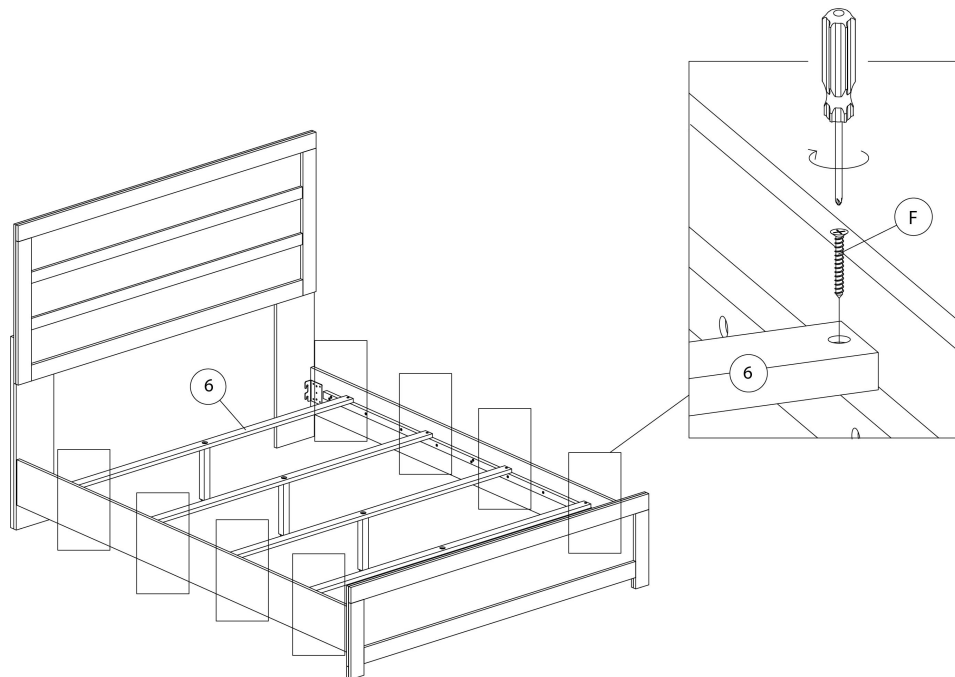

LISTE DES PIÈCES DE MONTAGE
HARDWARE LIST

PIÈCE / PART #	IMAGE	DESCRIPTION	QTY / QTÉ
F		ASSEMBLING SCREW - 1/8" X 1 1/4" VIS D'ASSEMBLAGE - 1/8" X 1 1/4"	8

OUTIL DE VÉRIFICATION DE DIMENSIONS DES PIÈCES
HARDWARE DIMENSIONS VERIFICATION TOOL

ÉTAPE / STEP 1

ÉTAPE / STEP 2

ÉTAPE / STEP 3

ÉTAPE / STEP 4

ÉTAPE / STEP 5