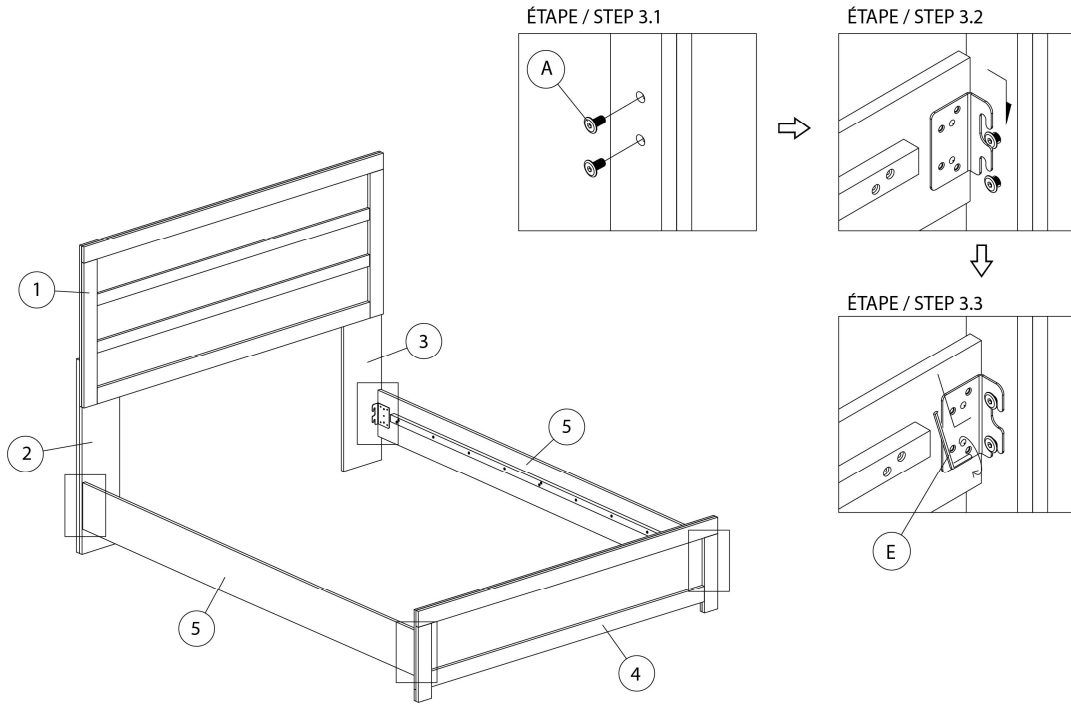

FOR ASSISTANCE OR TO ORDER PARTS
CONTACT OUR CUSTOMER SERVICE DEPARTMENT

WWW.MONARCHSERVICE.COM

LISTE DES PIÈCES
PARTS LIST

PIÈCE / PART #	IMAGE	DESCRIPTION	QTY / QTÉ
1		HEADBOARD PANEL TÊTE DE LIT	1
2		FRONT FACING HEADBOARD LEFT LEG TÊTE DE LIT AVANT GAUCHE	1
3		FRONT FACING HEADBOARD RIGHT LEG TÊTE DE LIT AVANT DROITE	1
4		FOOTBOARD PIED DE LIT	1
5		SIDE RAIL RAIL DE CÔTÉ	2

LISTE DES PIÈCES
PARTS LIST

PIÈCE / PART #	IMAGE	DESCRIPTION	QTY / QTÉ
6		SLAT LAMELLE	4
7		SUPPORT LEG PATTE DE SOUTIEN	4

LISTE DES PIÈCES DE MONTAGE
HARDWARE LIST

PIÈCE / PART #	IMAGE	DESCRIPTION	QTY / QTÉ
A		ASSEMBLING BOLT - 3/8" X 5/8" BOULON D'ASSEMBLAGE - 3/8" X 5/8"	8
B		ASSEMBLING BOLT - 3/8" X 1 3/8" BOULON D'ASSEMBLAGE - 3/8" X 1 3/8"	6
C		LOCK WASHER - 3/8" X 1/2" ENTRETOISE DE MÉTAL - 3/8" X 1/2"	6
D		METAL WASHER - 3/8" X 7/8" RONDELLE DE MÉTAL - 3/8" X 7/8"	6
E		HEX KEY CLÉ HEXAGONALE	1

LISTE DES PIÈCES DE MONTAGE
HARDWARE LIST

PIÈCE / PART #	IMAGE	DESCRIPTION	QTY / QTÉ
F		ASSEMBLING SCREW - 1/8" X 1 1/4" VIS D'ASSEMBLAGE - 1/8" X 1 1/4"	8

OUTIL DE VÉRIFICATION DE DIMENSIONS DES PIÈCES
HARDWARE DIMENSIONS VERIFICATION TOOL

ÉTAPE / STEP 1

ÉTAPE / STEP 2

ÉTAPE / STEP 3

ÉTAPE / STEP 4

ÉTAPE / STEP 5